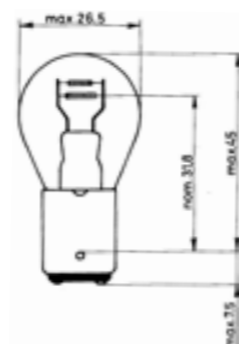

- ▶ 3723-050-08
- ▶ 10W Normlight

Grlo BAY15d

21/5 W

- ▶ 3720-075-28
- ▶ 21/5 W

- ▶ 3723-075-28
- ▶ 21/5W Normlight

Grlo BA15d

21 W, za posebne primjene

- ▶ Br. artikla 3720-075-05