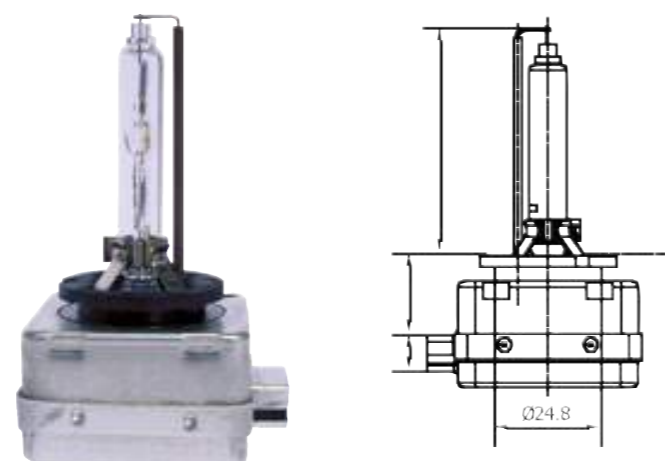

- Opis proizvoda:
- za reflektorski far
 - otpr. 4000 kelvina
 - Volta: 12 do 85
 - Grlo: D2R
 - Snaga: 35

03

Žarulja s plinskim izbijanjem D1S (reflektor)
KSENON

► Br. artikla 3720-064-224

- Opis proizvoda:
- otpr. 4000 kelvina
 - Volta: 12 do 85
 - Grlo: D1S
 - Watt: 35