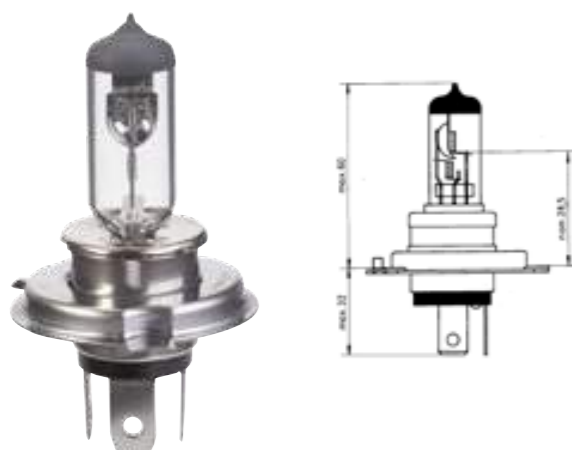

H4

Br. art.	Izvedba	Prihvat
3720-064-272	24V H4 70/75W HD LL	P43t

HD= otpornost na vibracije
LL= proizen vijek trajanja