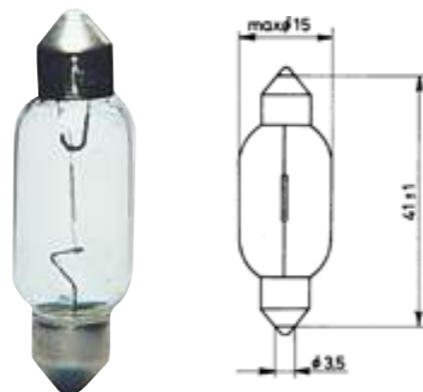

Soffitte 8, 5-8

41 mm

Br. art.	Izvedba
3720-064-80	18 W