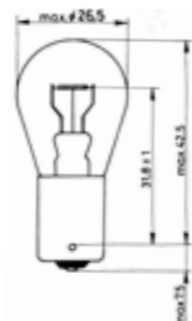

Grlo BA15s

- 3720-075-27
- 18 W

- 3720-075-06
- 21W

- 3723-075-06
- 21 W Normlight