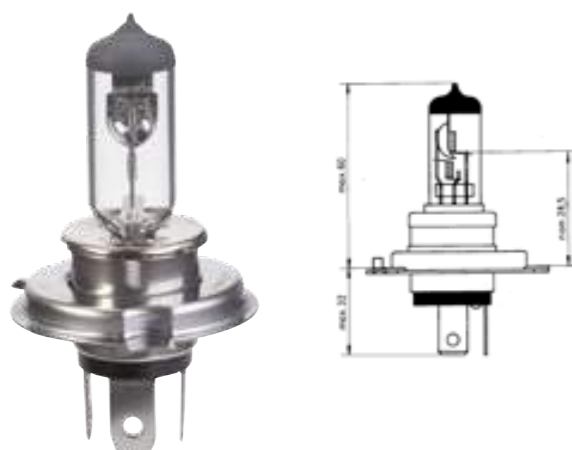

H4

Br. art.	Izvedba	Prihvat
3720-064-264	12 V H4 set, +90%	P43t
3720-064-251	12V H4 60/55W Vision Plus +50%	P43t
3720-064-193	12V H4 60/55W	P43t
3720-064-220	12V H4 60/55W Premium +30%	P43t

Br. art.	Izvedba	Prihvat
3723-064-193	12V H4 60/55W	P43t