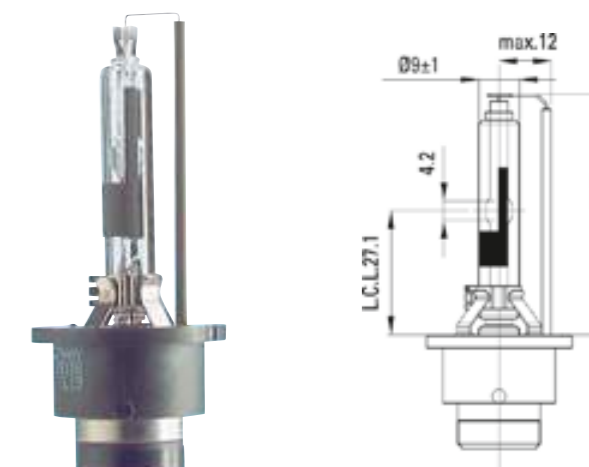

Žarulja s izbijanjem

1. Opis proizvoda:
2. bez žive
   - Nazivna snaga 42 V

Br. art.	Izvedba	Prihvat
3720-064-225	D3S 35 W 3200 lumena	PK32d-5
3720-064-226	D4S 35 W 3200 lumena	P32d-5
3720-064-227	D4R 35 W 2800 lumena	P32d-6