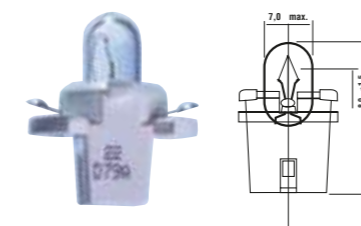

- ▶ 3720-064-189
- ▶ 5W Halogen

W2x4,6d

- ▶ 3720-027-500
- ▶ 0,5W sivo

- ▶ 3720-027-501
- ▶ 1,2W bijelo

Ford

- ▶ 3720-027-423
- ▶ 14 V 1CP bijela

B8,7d

- ▶ 3720-027-409
- ▶ 1,2 W sivo