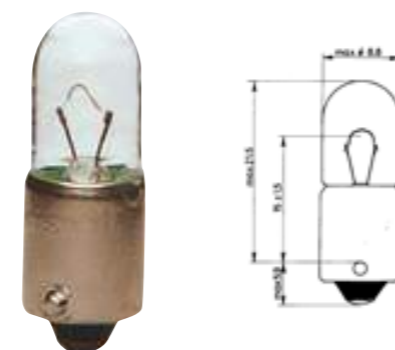

Grlo BA9s

- ▶ 3720-039-30
- ▶ 4W
- ▶ 3720-752-6
- ▶ 4W HD LL
- ▶ 3720-037-97
- ▶ 2W

Grlo BAY15d Normlight

- ▶ 3723-075-37
- ▶ 21/5 W

NORM LIGHT

Grlo BA9s

- ▶ 3723-393-0
- ▶ 4 W HD

NORM LIGHT