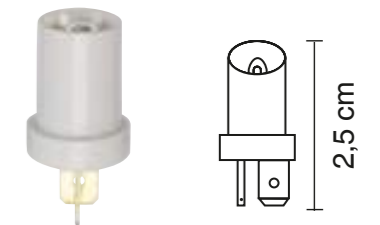

B9

- 3720-027-603
- 2,4 W bijelo