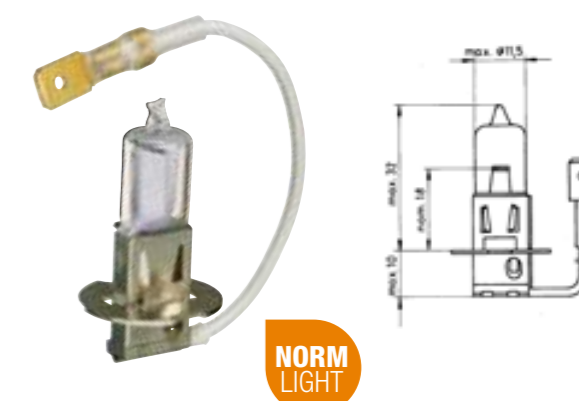

H3

Br. art.	Izvedba	Prihvat
3720-064-156	12V H3 55W	PK22s

Br. art.	Izvedba	Prihvat
3723-064-156	12V H3 55W	PK22s