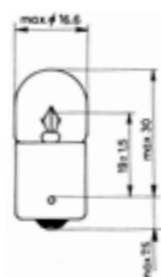

Grlo BA15s

- 3720-050-07
- 5W

- 3720-050-08
- 10W

- 3723-050-07
- 5W Normlight

- 3723-050-08
- 10W Normlight