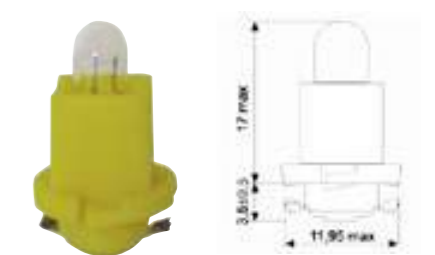

KW2x4,6D

- ▶ 3720-027-606
- ▶ 1 W bijelo

B9

- ▶ 3720-027-603
- ▶ 2,4 W bijelo

EBS R4

- ▶ 3720-027-605
- ▶ 1,2 W žuto

Bx8,5d

- ▶ 3720-027-600
- ▶ 1,2W smeđe