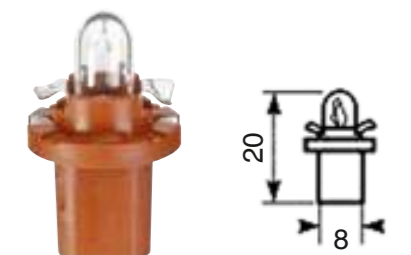

KW2x4,6D

- ▶ 3720-027-606
- ▶ 1 W bijelo

B9

- ▶ 3720-027-603
- ▶ 2,4 W bijelo

EBS R4

- ▶ 3720-027-605
- ▶ 1,2 W žuto

Bx8,5d

- ▶ 3720-027-600
- ▶ 1,2W smeđe