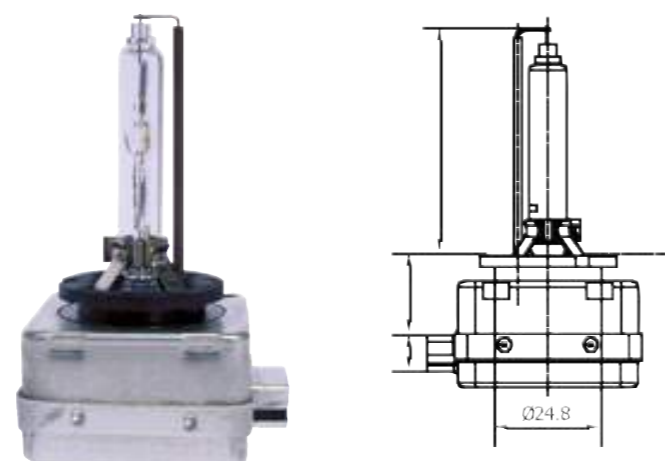

Žarulja s plinskim izbijanjem D1S (reflektor)
KSENON

► Br. artikla 3720-064-224

1. Opis proizvoda:
2. otpr. 4000 kelvina
   - Volta: 12 do 85
   - Grlo: D1S
   - Watt: 35