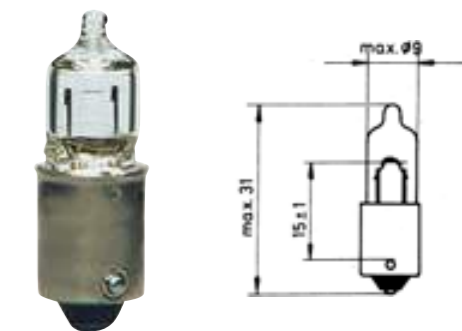

Grlo BA7s

- ▶ 3720-038-99
- ▶ 3W

Grlo W2x4,6d

- ▶ 3720-027-41
- ▶ 1,2W

Grlo BAY9s

- ▶ 3720-075-13
- ▶ 21 W Halogen

- ▶ Grlo W2,1x9,5d
- ▶ 3720-028-40
- ▶ 2W
- ▶ 3720-028-41
- ▶ 3W
- ▶ 3720-028-45
- ▶ 5W

- ▶ 3723-028-45
- ▶ 5W Normlight