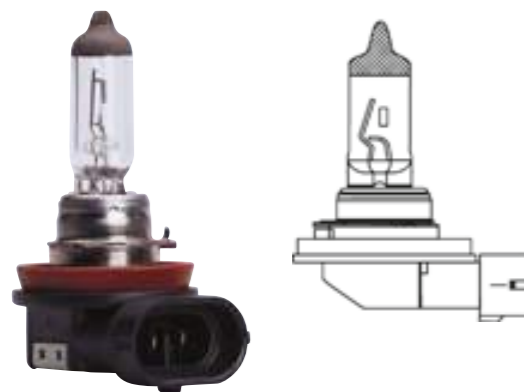

H8

Br. art.	Izvedba	Prihvat
3720-064-228	12V H8 35W	PGJ19-1