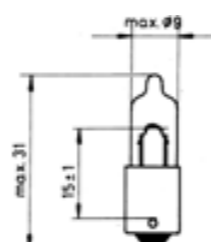

Grlo W3x16d

21 W

- ▶ 3720-074-1
- ▶ 21W
- ▶ 3720-074-2
- ▶ 21/5 W
- ▶ 3720-074-3
- ▶ 21 W žuta

Halogeni štapić

- ▶ 3720-072-30
- ▶ 20 W, G 4

Grlo BA9s

- ▶ 3720-038-93
- ▶ 4W
- ▶ 3720-038-94
- ▶ 3W
- ▶ 3720-037-96
- ▶ 2W