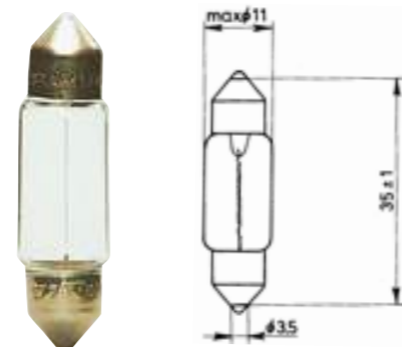

Soffitte 8,5x8 Normlight

35 mm

- 3723-064-18
- 5W