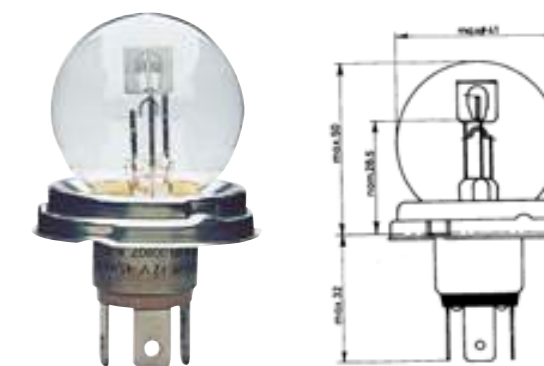

Duolux

► Opis proizvoda:
- asimetrični

Br. art.	Izvedba	Prihvat
3720-079-51	12V 45/40W	P45t