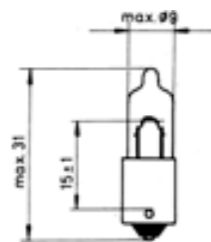

Grlo BA9s Halogen

- 3720-064-190
- 5W
- 3720-064-191
- 10W
- 3720-064-192
- 20W