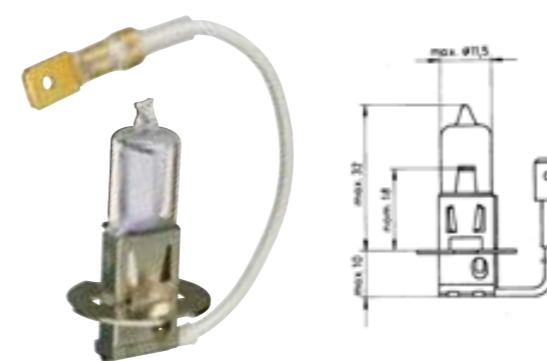

H3

Br. art.	Izvedba	Prihvat
3720-064-156	12V H3 55W	PK22s

Br. art.	Izvedba	Prihvat
3723-064-156	12V H3 55W	PK22s