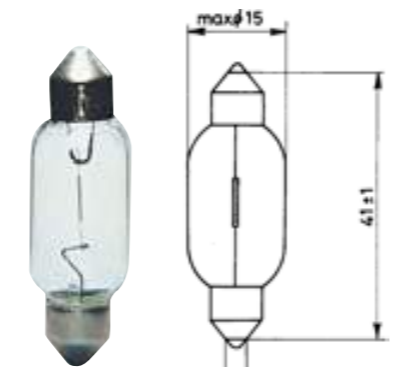

Soffitte 8-8,5

41 mm

- 3720-064-75
- 18 W

- 3720-064-76
- 21W