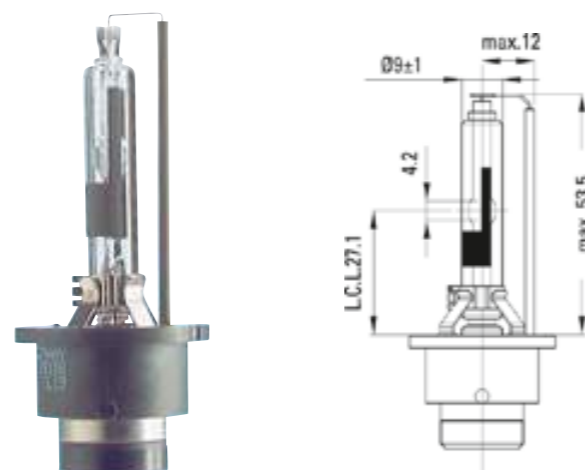

Žarulja s plinskim izbijanjem D2R (reflektor)
KSENON

► Br. artikla 3720-064-223

1. Opis proizvoda:
2. za reflektorski far
   - otpr. 4000 kelvina
   - Volta: 12 do 85
   - Grlo: D2R
   - Snaga: 35