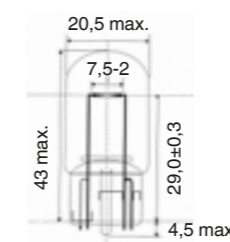

Grlo W3x16d

21 W

- 3720-074-1
- 21W
- 3720-074-2
- 21/5 W
- 3720-074-3
- 21 W žuta

Halogeni štapić

- 3720-072-30
- 20 W, G 4