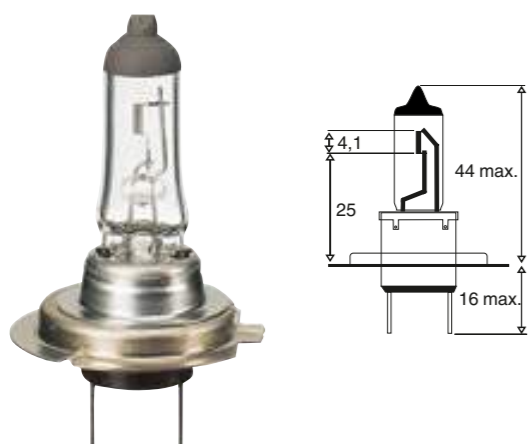

H7

Br. art.	Izvedba	Prihvat
3720-064-209	12V H7 55W Long-Life	Px26d
3720-064-252	12V Vision Plus +50%	Px26d
3720-064-265	12 V H7 set +90%	Px26d
3720-064-210	12V Osram Ultra Life	Px26d

Br. art.	Izvedba	Prihvat
3723-064-201	12V H7 55W	Px26d
3723-064-209	12V H7 55W Long-Life	Px26d