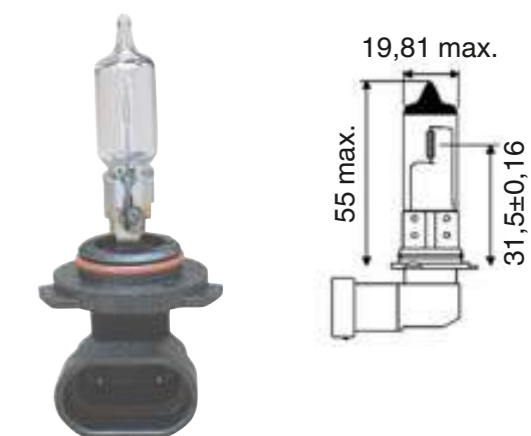

Halogena lampica

Br. art.	Izvedba	Prihvat
3720-064-205	12V 51W HB4	P22d