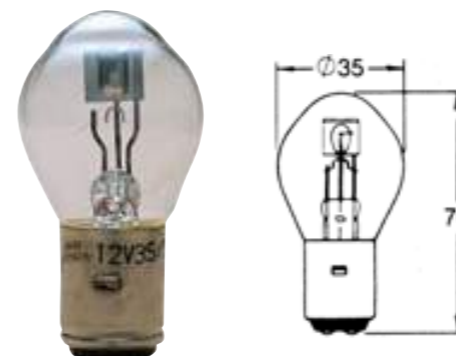

Duolux

► Opis proizvoda:
- simetrični

Br. art.	Izvedba	Prihvat
3720-073-27	12V 35/35W	BA20d