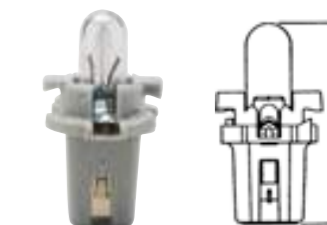

B8,7d

- 3720-027-409
- 1,2 W sivo