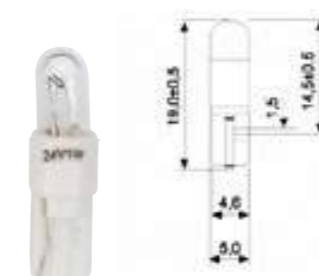

KW2x4,6D

- 3720-027-606
- 1 W bijelo