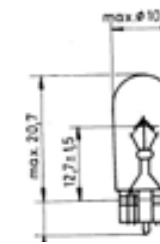

- ▶ Br. artikla 3720-075-08

Grlo W2,1x9,5d

16 W

- ▶ Br. artikla 3720-028-30

Grlo W2,1x9,5d

- ▶ 3720-028-20
- ▶ 2W
- ▶ 3720-028-21
- ▶ 3W
- ▶ 3720-028-25
- ▶ 5W
- ▶ 3720-028-26
- ▶ 5 W, plava
- ▶ 3723-028-25
- ▶ 5W Normlight