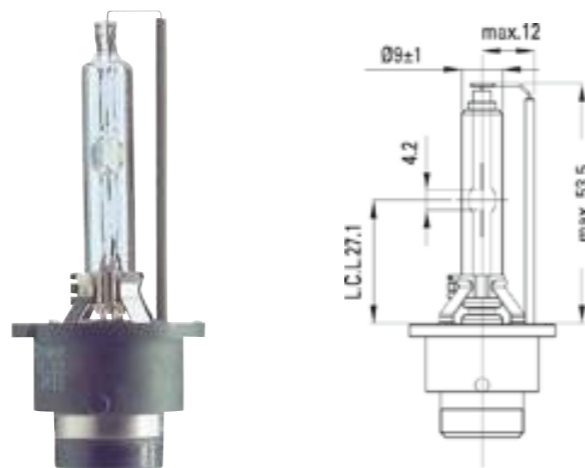

02

Žarulja s plinskim izbijanjem D2R (reflektor)
KSENON

► Br. artikla 3720-064-223

- Opis proizvoda:
- za reflektorski far
 - otpr. 4000 kelvina
 - Volta: 12 do 85
 - Grlo: D2R
 - Snaga: 35

03

Žarulja s plinskim izbijanjem D1S (reflektor)
KSENON