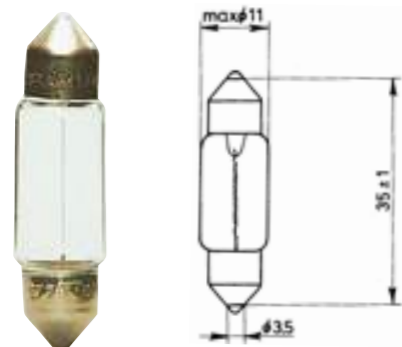

Grlo W2x4,6d

- ▶ 3720-027-21
- ▶ 1,2W
- ▶ 3720-016-03
- ▶ 1,2 W matirano
- ▶ 3720-027-22
- ▶ 2W
- ▶ 3720-027-23
- ▶ 1,7W
- ▶ 3723-027-21
- ▶ 1,2W Normlight

Soffitte 8,5x8

35 mm

- ▶ 3720-064-18
- ▶ 5W

- ▶ 3720-064-19
- ▶ 10W