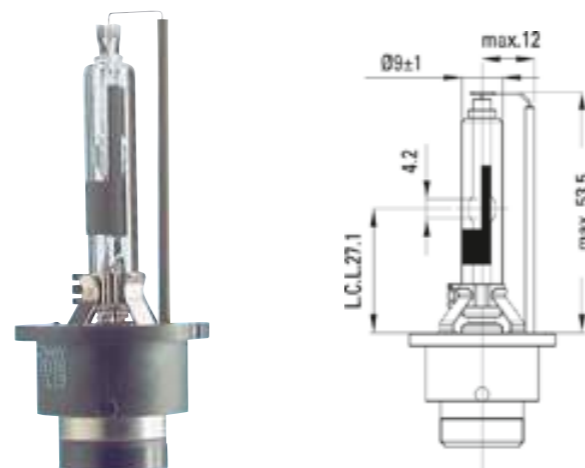

02

Žarulja s plinskim izbijanjem D2R (reflektor)
KSENON

► Br. artikla 3720-064-223

- Opis proizvoda:
- za reflektorski far
 - otpr. 4000 kelvina
 - Volta: 12 do 85
 - Grlo: D2R
 - Snaga: 35

03

Žarulja s plinskim izbijanjem D1S (reflektor)
KSENON