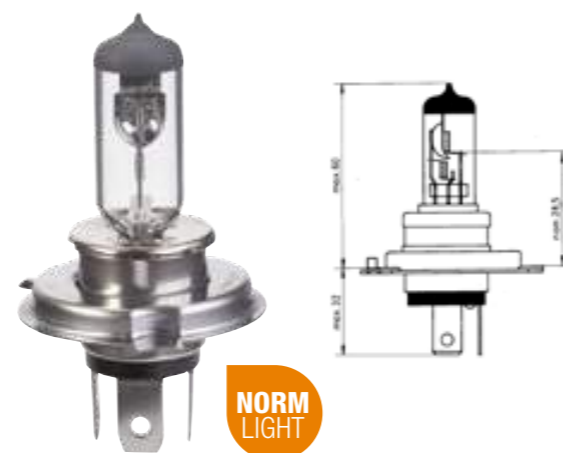

H4

Br. art.	Izvedba	Prihvat
3720-064-264	12 V H4 set, +90%	P43t
3720-064-251	12V H4 60/55W Vision Plus +50%	P43t
3720-064-193	12V H4 60/55W	P43t
3720-064-220	12V H4 60/55W Premium +30%	P43t

Br. art.	Izvedba	Prihvat
3723-064-193	12V H4 60/55W	P43t