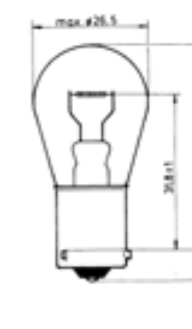

Grlo BAU15s

- 3720-075-07
- 21W

- 3723-075-07
- žuta 21 W Normlight