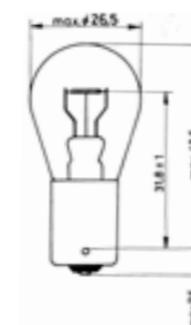

- ▶ 3723-050-08
- ▶ 10W Normlight

Grlo BAY15d

21/5 W

- ▶ 3720-075-28
- ▶ 21/5 W

- ▶ 3723-075-28
- ▶ 21/5W Normlight

Grlo BA15d

21 W, za posebne primjene

- ▶ Br. artikla 3720-075-05