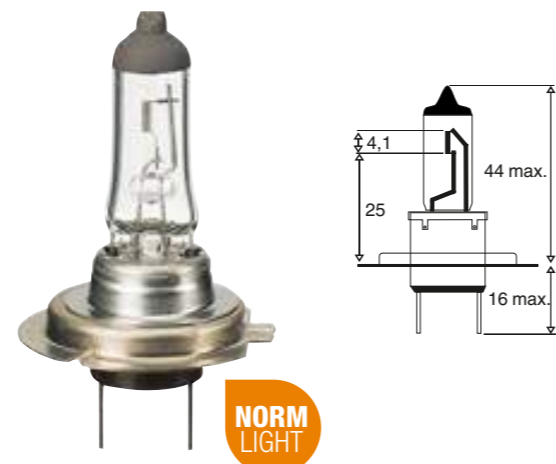

H7

Br. art.	Izvedba	Prihvat
3720-064-209	12V H7 55W Long-Life	Px26d
3720-064-252	12V Vision Plus +50%	Px26d
3720-064-265	12 V H7 set +90%	Px26d
3720-064-210	12V Osram Ultra Life	Px26d

Br. art.	Izvedba	Prihvat
3723-064-201	12V H7 55W	Px26d
3723-064-209	12V H7 55W Long-Life	Px26d