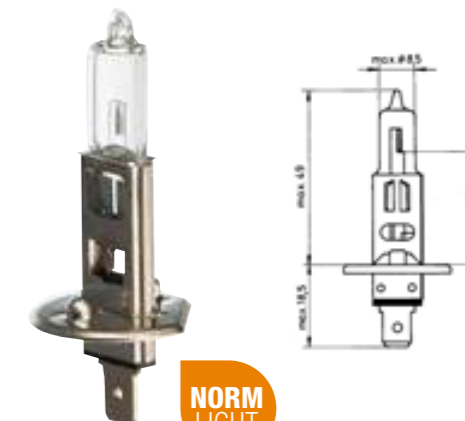

Br. art.	Izvedba	Prihvat
3723-064-155	24V H1 70W	P14,5s

NORM LIGHT