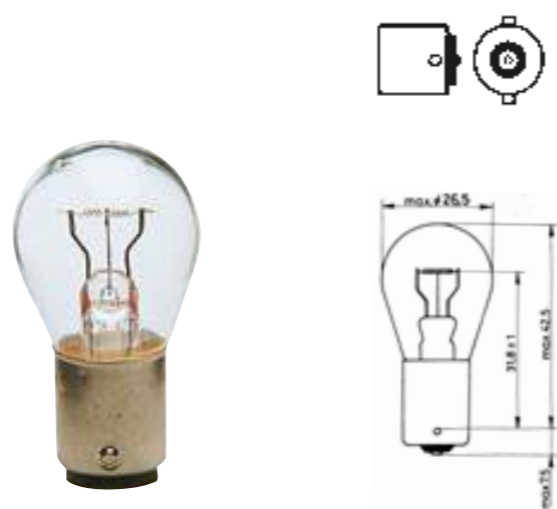

Grlo BA15s

- ▶ 3720-075-35
- ▶ 18 W

- ▶ 3720-075-11
- ▶ 21W

- ▶ 3720-752-1
- ▶ 21W HD LL

- ▶ 3723-075-11
- ▶ 21 W Normlight

- ▶ 3723-751-1
- ▶ 21 W HD Normlight

Grlo BAY15d

- ▶ 3720-075-37
- ▶ 21/5 W