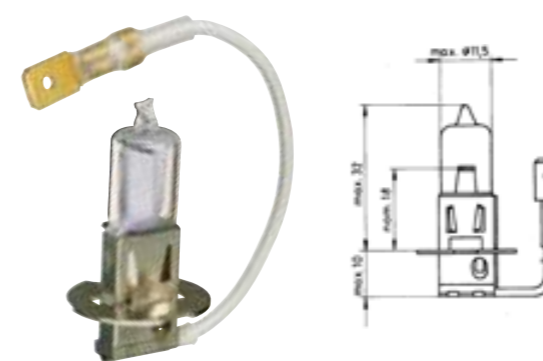

H3

Br. art.	Izvedba	Prihvat
3720-064-271	24V H3 70W HD LL	PK22s

HD= otpornost na vibracije
LL= proizen vijek trajanja