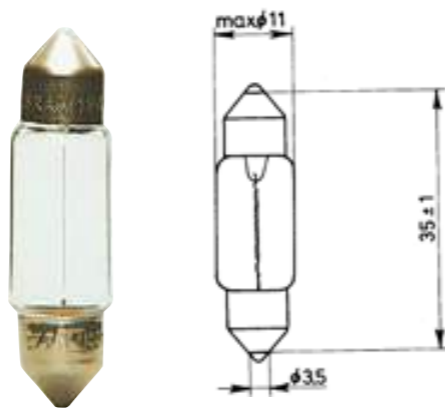

NORM LIGHT

Soffitte 8, 5-8

41 mm

Br. art.	Izvedba
3720-064-24	5W
3720-064-29	10W

Soffitte 8, 5-8

35 mm

Br. art.	Izvedba
3720-064-23	5W

Soffitte 8, 5-8