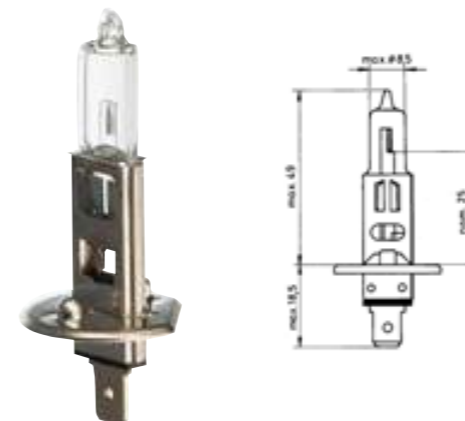

H1

Br. art.	Izvedba	Prihvat
3720-064-270	24V H1 70W HD LL	P14,5s