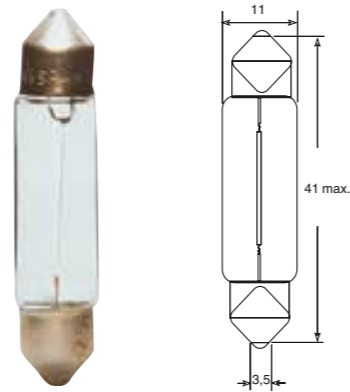

Soffitte 8, 5-8

41 mm

Br. art.	Izvedba
3720-064-24	5W
3720-064-29	10W