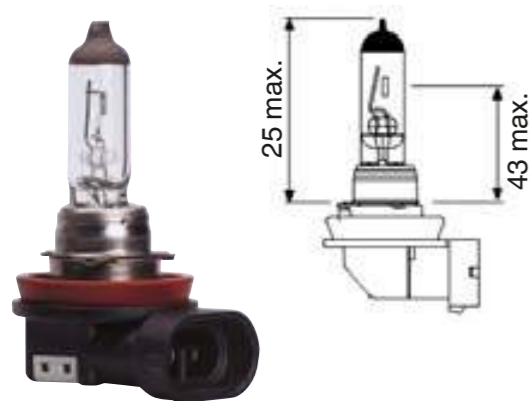

H11

Br. art.	Izvedba	Prihvat
3720-064-206	12V H11 55W	PGJ19-2