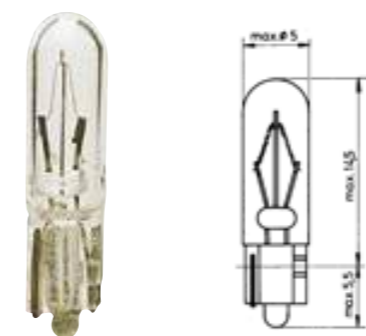

Grlo W2x4,6d

- 3720-027-41
- 1,2W