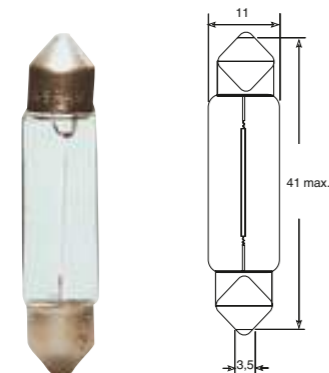

Soffitte 8,5x8 Normlight

35 mm

- ▶ 3723-064-18
- ▶ 5W

Soffitte 8,5x8

41 mm

- ▶ 3720-064-13
- ▶ 5W

- ▶ 3720-064-11
- ▶ 10W

Soffitte 8-8,5