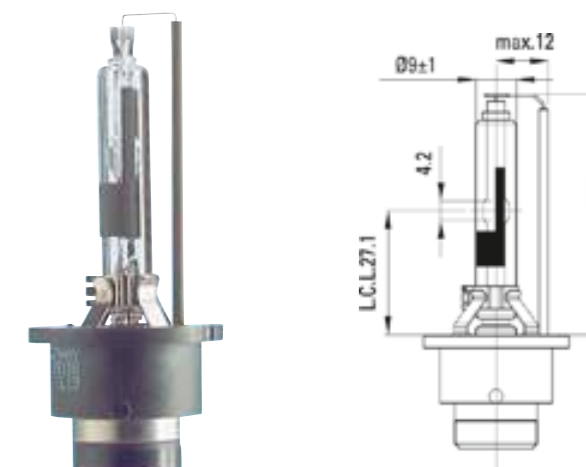

02

Žarulja s plinskim izbijanjem D2R (reflektor)
KSENON

► Br. artikla 3720-064-223

- Opis proizvoda:
- za reflektorski far
 - otpr. 4000 kelvina
 - Volta: 12 do 85
 - Grlo: D2R
 - Snaga: 35

03

Žarulja s plinskim izbijanjem D1S (reflektor)
KSENON

► Br. artikla 3720-064-224

- Opis proizvoda:
- otpr. 4000 kelvina
 - Volta: 12 do 85
 - Grlo: D1S
 - Watt: 35

04

Žarulja s izbijanjem

- Opis proizvoda:
- bez žive
 - Nazivna snaga 42 V

Br. art.	Izvedba	Prihvat
3720-064-225	D3S 35 W 3200 lumena	PK32d-5
3720-064-226	D4S 35 W 3200 lumena	P32d-5
3720-064-227	D4R 35 W 2800 lumena	P32d-6