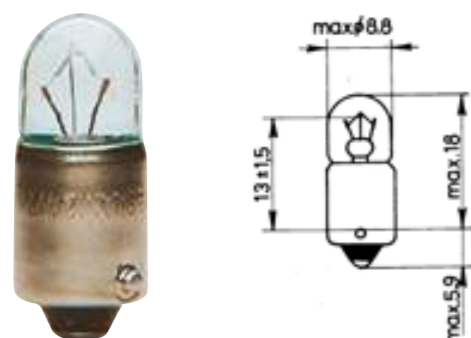

Grlo BA9s

- 3720-039-30
- 4W
- 3720-752-6
- 4W HD LL
- 3720-037-97
- 2W