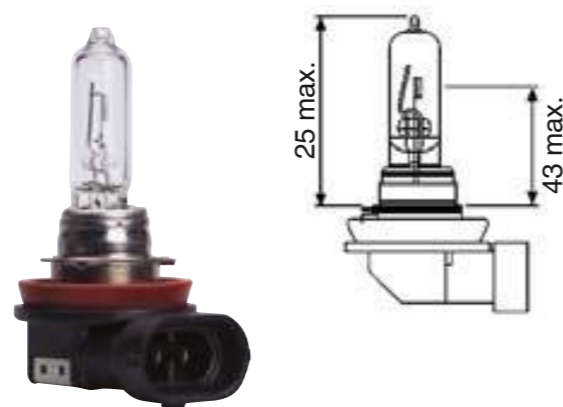

H9

Br. art.	Izvedba	Prihvat
3720-064-229	12V H9 65W	PGJ19-5