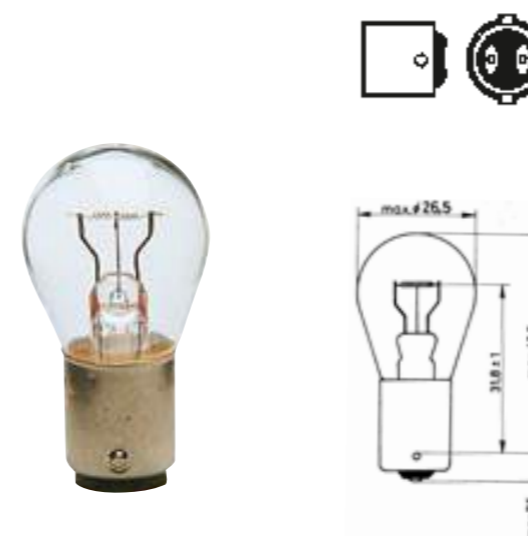

Grlo BA15d

- 3720-752-7
- 21W HD LL