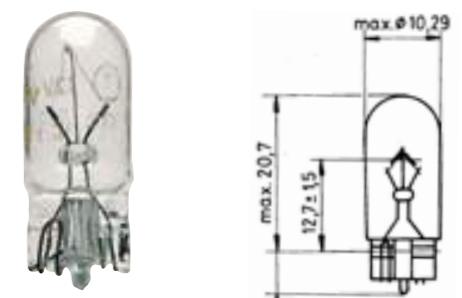

- Grlo W2,1x9,5d
- 3720-028-40
- 2W
- 3720-028-41
- 3W
- 3720-028-45
- 5W

- 3723-028-45
- 5W Normlight

NORM LIGHT