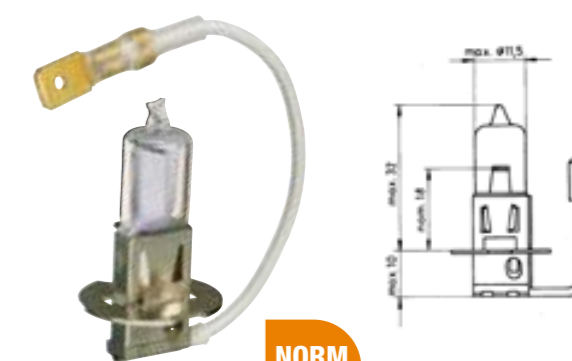

Br. art.	Izvedba	Prihvat
3723-064-151	24V H3 70W	PK22s

NORM LIGHT