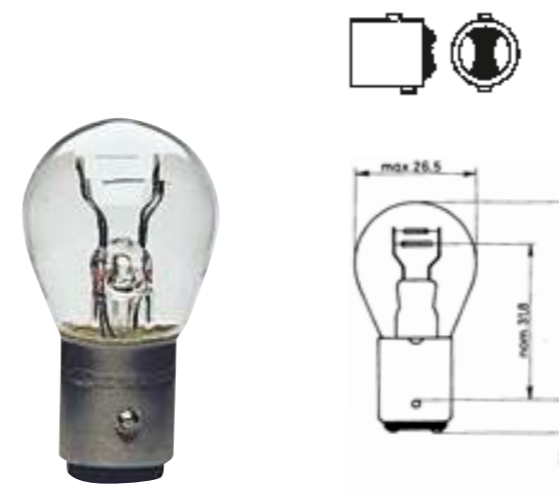

Grlo BA15s

- ▶ 3720-075-35
- ▶ 18 W

- ▶ 3720-075-11
- ▶ 21W

- ▶ 3720-752-1
- ▶ 21W HD LL

- ▶ 3723-075-11
- ▶ 21 W Normlight

- ▶ 3723-751-1
- ▶ 21 W HD Normlight

Grlo BAY15d

- ▶ 3720-075-37
- ▶ 21/5 W