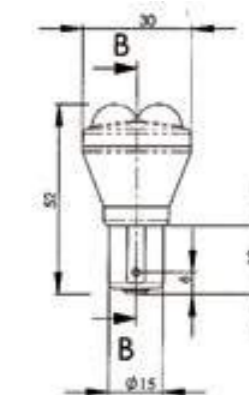

02

04

Glowpoint LED

s nelomljivim kućištem

- ▶ Br. artikla 3720-075-15

▶ Opis proizvoda:

- Volta: 24
- Grlo: BA15s
- Snaga: 1 W
- Dugi radni vijek: do 10 000 pogonskih sati
- Sigurnost: povećava je velika snaga svjetla
- štedi energiju i troškove