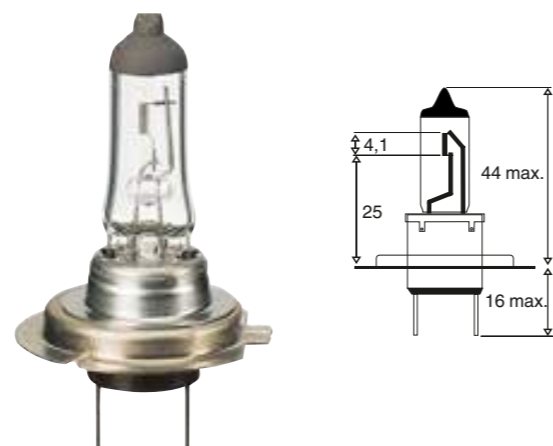

H7

Br. art.	Izvedba	Prihvat
3720-064-274	24V H7 70W HD LL Osram Truckstar Pro	Px26d

- do 100% više svjetla na cesti
- do 100% dulji vijek trajanja (LL)

Br. art.	Izvedba	Prihvat
3720-064-273	24V H7 70W HD LL	Px26d

3723-064-211	24V H7 70W	Px26d

NORM LIGHT