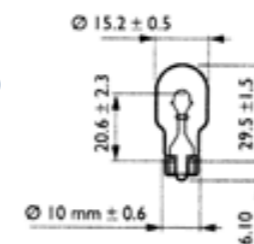

Grlo W2,1x9,5d

16 W

- Br. artikla 3720-028-30