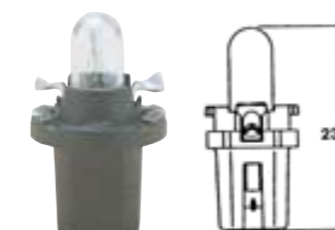

B8,5d

- 3720-027-402
- 2,0 W zelena

- 3720-027-403
- 1,2 W crna