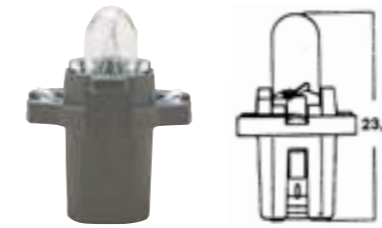

B8,3d

- 3720-027-404
- 1,2 W sivo