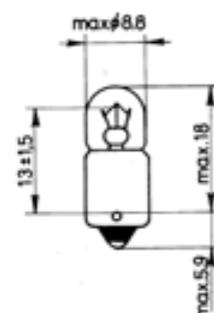

Grlo W3x16d

21 W

- ▶ 3720-074-1
- ▶ 21W
- ▶ 3720-074-2
- ▶ 21/5 W
- ▶ 3720-074-3
- ▶ 21 W žuta

Halogeni štapić

- ▶ 3720-072-30
- ▶ 20 W, G 4

Grlo BA9s

- ▶ 3720-038-93
- ▶ 4W
- ▶ 3720-038-94
- ▶ 3W
- ▶ 3720-037-96
- ▶ 2W