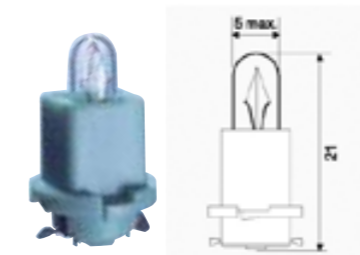

EBS R11

- 3720-027-420
- 1,2 W zeleno, prikladno za Volvo