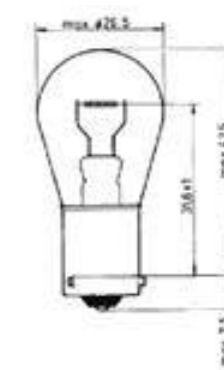

Grlo BA15d

5 W

- ▶ Br. artikla 3720-054-07

Grlo BAW15s crveno Ford

- ▶ 3720-075-09
- ▶ 21W

- ▶ 3720-075-091
- ▶ 21/5 W

Grlo BAU15s

- ▶ 3720-075-07
- ▶ 21W