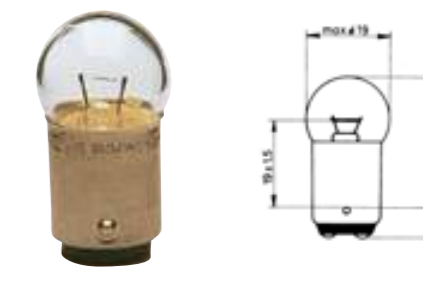

- ▶ 3723-563-7
- ▶ 10W HD Normlight

Grlo BA15d

- ▶ 3720-752-7
- ▶ 21W HD LL

Grlo BA15d

- ▶ 3720-056-26
- ▶ 5W

Grlo BAU15s

- ▶ 3720-752-2
- ▶ 21 W HD LL žuta

HD= otpornost na vibracije
LL= proizuden vijek trajanja