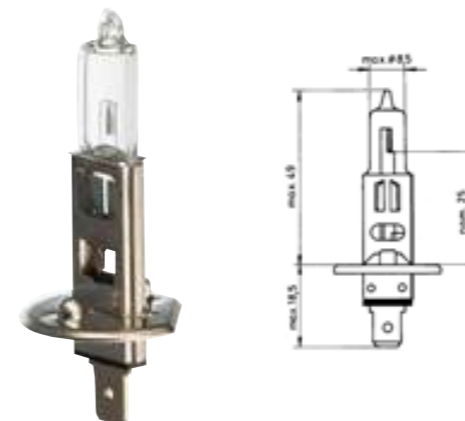

H1

Br. art.	Izvedba	Prihvat
3720-064-250	12V H1 55W Vision Plus +50%	14,5s
3720-064-150	12V H1 55W	14,5s
3720-064-221	12V H1 55W Premium +30%	14,5s
3720-064-202	12V H1 55W Spot	14,5s

Br. art.	Izvedba	Prihvat
3723-064-150	12V H1 55W	14,5s