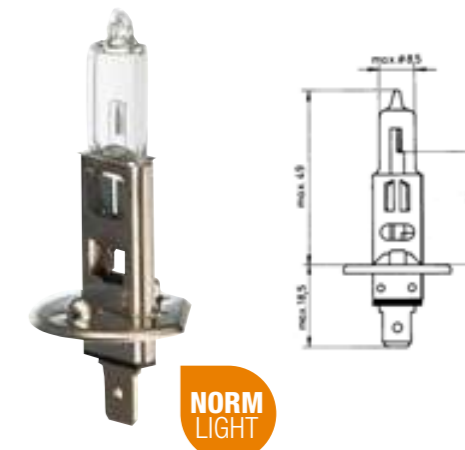

H1

Br. art.	Izvedba	Prihvat
3720-064-250	12V H1 55W Vision Plus +50%	14,5s
3720-064-150	12V H1 55W	14,5s
3720-064-221	12V H1 55W Premium +30%	14,5s
3720-064-202	12V H1 55W Spot	14,5s

Br. art.	Izvedba	Prihvat
3723-064-150	12V H1 55W	14,5s