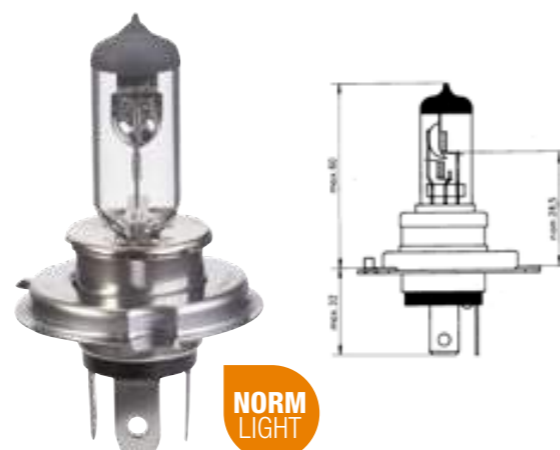

Br. art.	Izvedba	Prihvat
3723-064-196	24V H4 70/75W	P43t
3723-064-197	24V H4 70/75W HD	P43t

NORM LIGHT